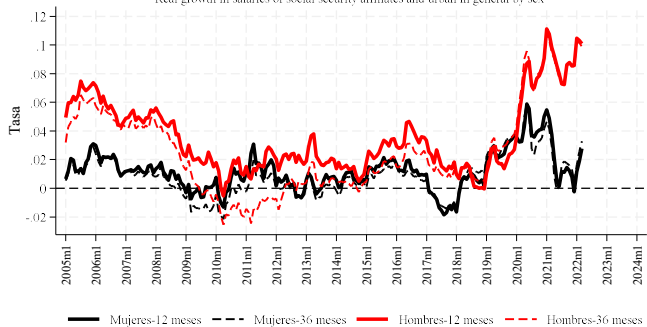

Crecimiento real anual y trianual del salario promedio de cotización a la seguridad social y del salario urbano en general, mujeres y hombres

Fuente: www.stps.gob.mx y www.inegi.gob.mx