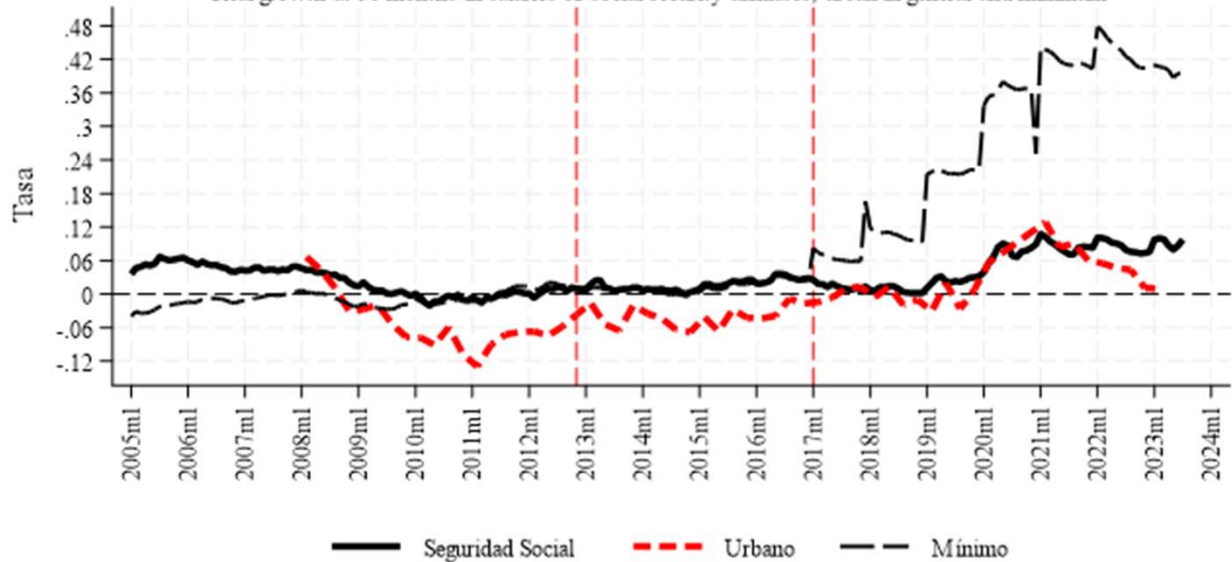

Crecimiento real a 36 meses de salarios promedio de cotización a la seguridad social, urbano en general y mínimo

Fuente: www.stps.gob.mx y www.inegi.gob.mx

Nota: las líneas verticales muestran cambios de política. En 2012, disminución de 2 a 3 zonas geográficas; en 2017, inicio de política e incrementos reales.