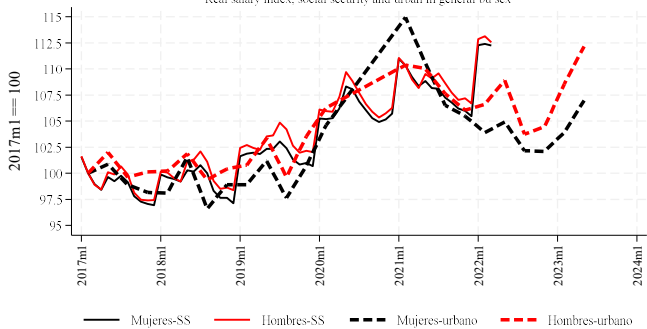

Índice de salarios reales de cotización a la seguridad social y urbano en general, por sexo

Fuente: www.stps.gob.mx y www.inegi.gob.mx

Real growth at 36 months in salaries of social security affiliates, urban in general and minimum